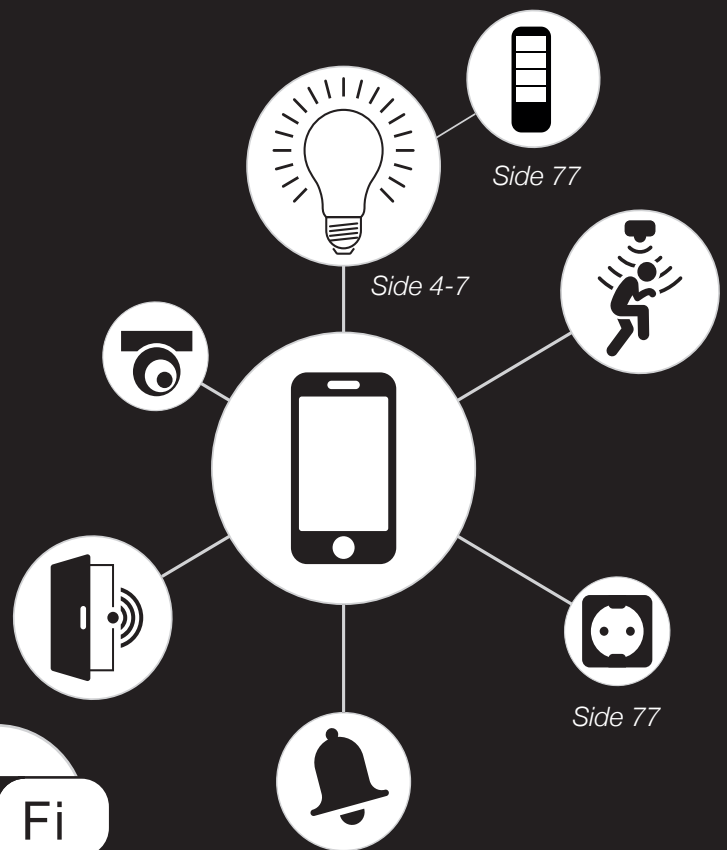

NYHET! LED med WiFi

Oppdag vårt fantastiske brede – og voksende – sortiment av smarte LED lyskilder som styres med WiFi. Last ned gratis appen *Calex Smart*, skru inn LED pæren og du er i gang!
Det spesielle med Calex LED WiFi pærene er at de er Tunable White, samt RGBW som gjør det mulig å velge den fargetemperaturen/fargen du ønsker, og deretter velge hvor mye lys du vil ha – helt uavhengig av hverandre!

I Calex appen er det mange funksjoner som gruppering, scenarier, astrour og automatisering. Det er enkelt å skifte mellom scenarier med et enkelt trykk i appen, eller ved å snakke til mobilassistenter som Google Assistant eller Amazon Alexa. Er det ingen Smart App tilgjengelig, kan WiFi pærene også styres av fjernkontroll.

works with
Google Assistant

works with
amazon alexa

Last ned gratis appen *Calex Smart* for smarttelefon og nettbrett for å styre CALEX Smart WiFi-produkter

IOS

ANDROID

Wi Fi

Med forbehold om trykktell og endringer

Powered By

SMART

Tunable White LED pærer med WiFi

Har du trådløst nett og en smarttelefon, har du alt du trenger! Den nye Smart serien til Calex har innebygget WiFi og styres enkelt med Calex gratis Smart app, eller fjernkontroll. Pærene har Tunable White funksjon hvor du kan styre fargetemperatur og lysmengde uavhengig av hverandre. Calex Smart støttes av både Google Assistant og Amazon Alexa.